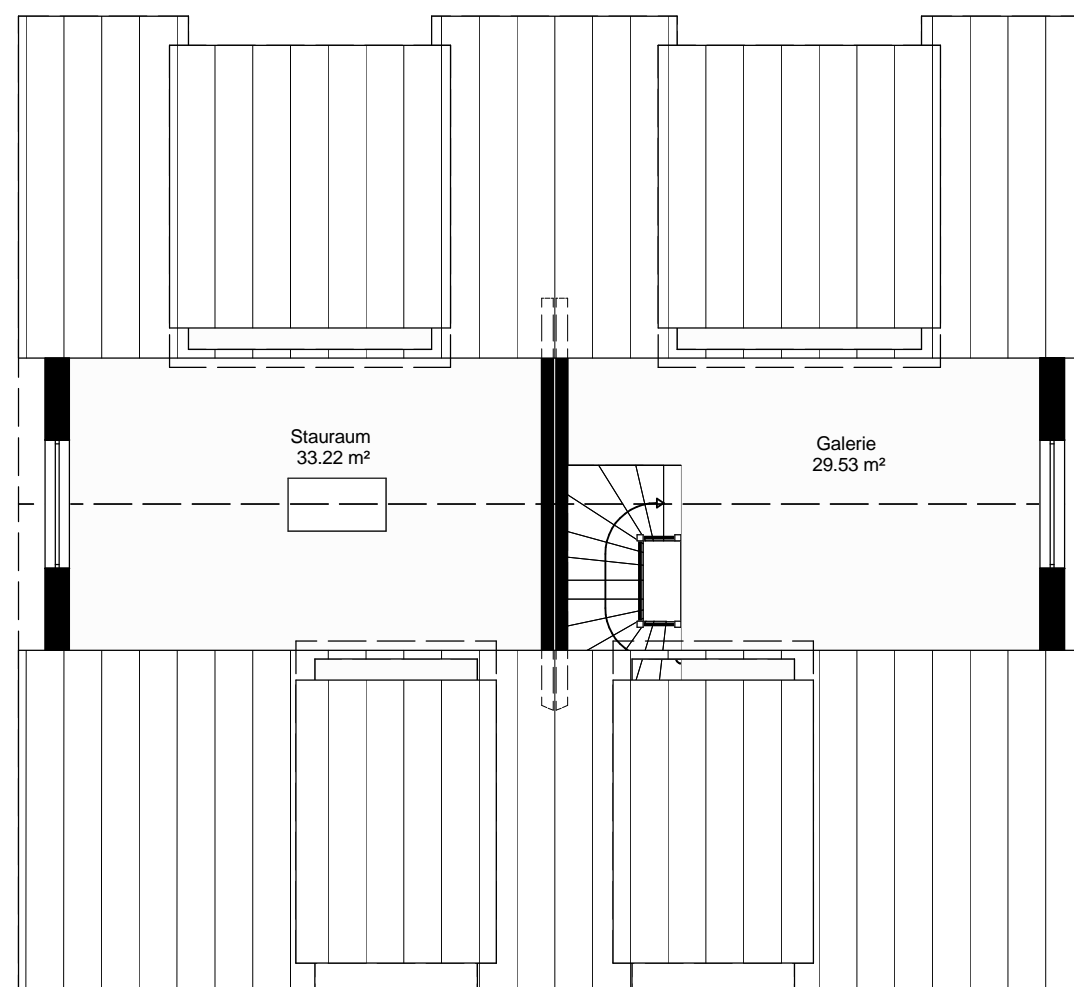

Variante 1

Variante 2

Dachgeschoss
Stauraum 33.22 m²
(Grundrissfläche)

Dachgeschoss
Galerie 29.53 m²
(Grundrissfläche)

Grundriss Dachgeschoss