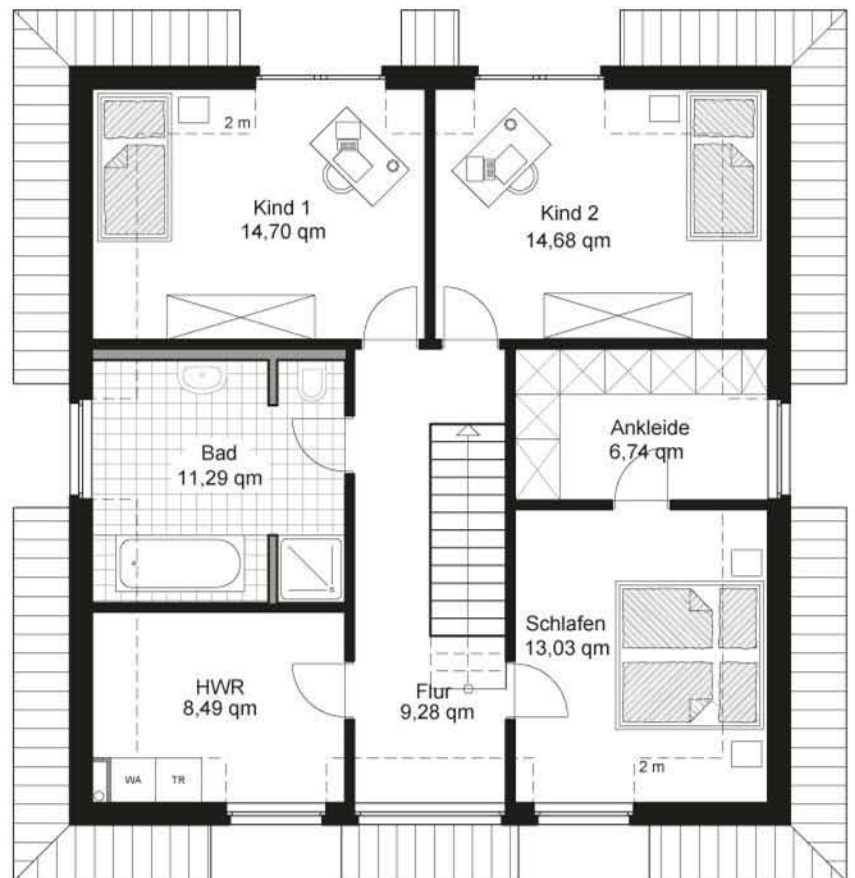

## Erdgeschoss

HWR	8,57qm
Arbeiten	12,50qm
Flur	12,35qm
Küche	10,61qm
WC	4,26qm
Wohnen	33,74qm
<b>Gesamt:</b>	<b>82,03qm</b>

**Mehrpriß Fußbodenerwärmung  
incl. Handtuchheizkörper im Bad 830,-€**

## Obergeschoss

Schlafen	13,03qm
Ankleide	6,74qm
Bad	11,29qm
HWR	8,49qm
Flur	9,28qm
Kind 1	14,70qm
Kind 2	14,68qm
<b>Gesamt:</b>	<b>78,21qm</b>

**Grundrissfläche gesamt: 160 qm / Wohnfläche gesamt: 149 qm**