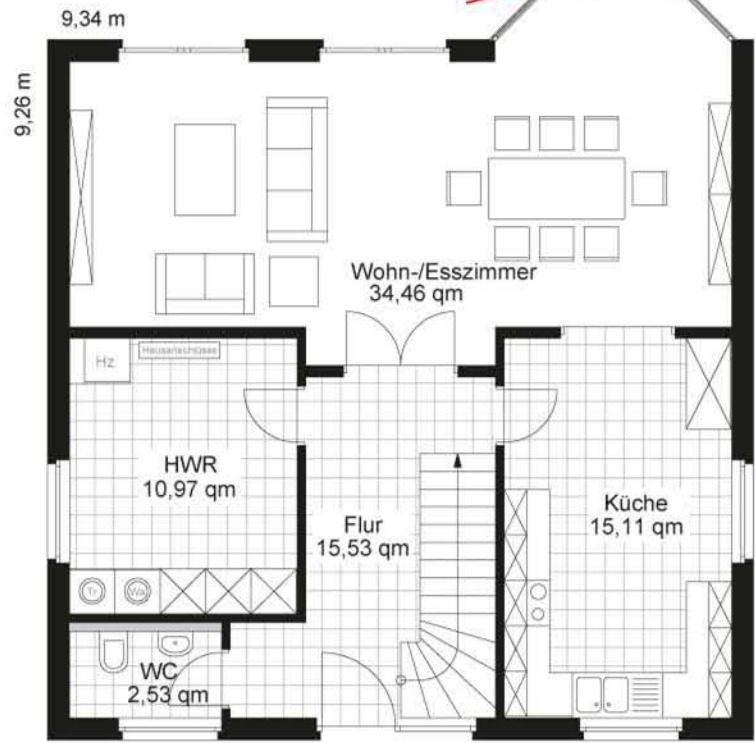

incl. verglaster Erker

Erdgeschoss

HWR	10,97qm
Flur	12,90qm
Küche	15,11qm
WC	2,53qm
Wohnen	34,46qm
Gesamt:	75,97qm

incl. Gaube

Obergeschoss

Schlafen	15,11qm
Bad	13,76qm
Flur	7,57qm
Kind 1	15,77qm
Kind 2	15,79qm
Gesamt:	69,28qm