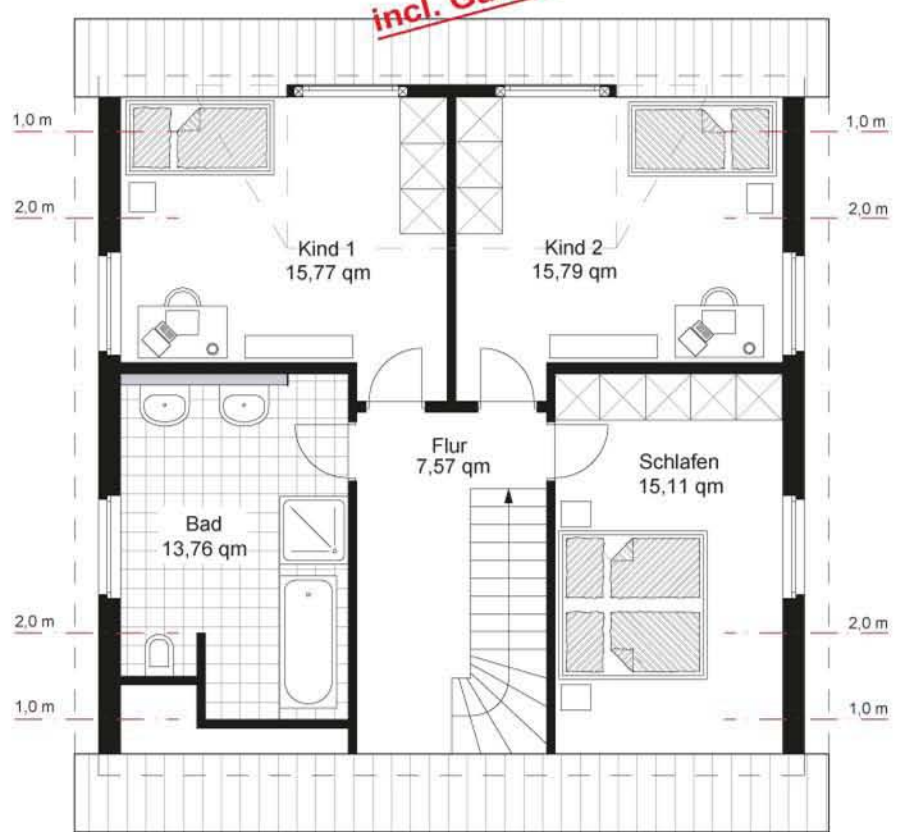

incl. verglaster Erker

Erdgeschoss

HWR	10,97qm
Flur	12,90qm
Küche	15,11qm
WC	2,53qm
Wohnen	34,46qm
Gesamt:	75,97qm

incl. Gaube

Obergeschoss

Schlafen	15,11qm
Bad	13,76qm
Flur	7,57qm
Kind 1	15,77qm
Kind 2	15,79qm
Gesamt:	69,28qm